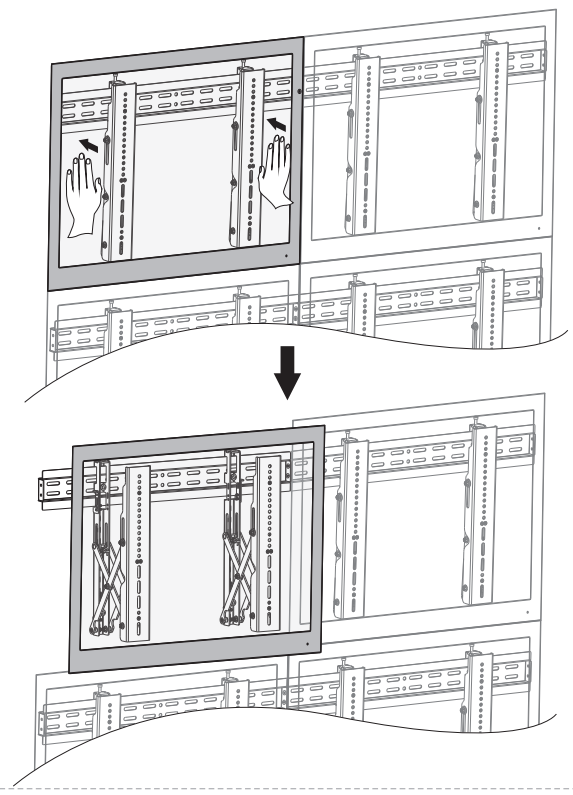

Installation manual

M Public Video Wall Mount Push

EAN: 7350073730513

- en Installation Manual
- ar تثبيت الجدران
- cz Instalační manuál
- de Installationsmanual
- de Installationsanleitung
- ee Paigaldusjuhend
- el Οδηγίες εγκατάστασης
- es Manual de instalación
- fi Asennusohje
- fr Installation Manuel
- he הנקמה ירידה
- hu Szerelési kézikönyv
- it Manuale di installazione
- jp 取り付け説明書
- kr 설치 설명서
- lt Montavimo instrukcija
- lv Uzstādīšanas rokasgrāmata
- nl Installatie handleiding
- no Installasjonshåndbok
- pl Instrukcja instalacji
- pt Manual de instalação
- ro Manual de instalare
- ru Инструкция по установке
- sk Inštalčný manuál
- sl Navodila za montažo
- sv Installationsmanual
- tr Montaj kılavuzu
- zh 安装手册

8

9

10

11