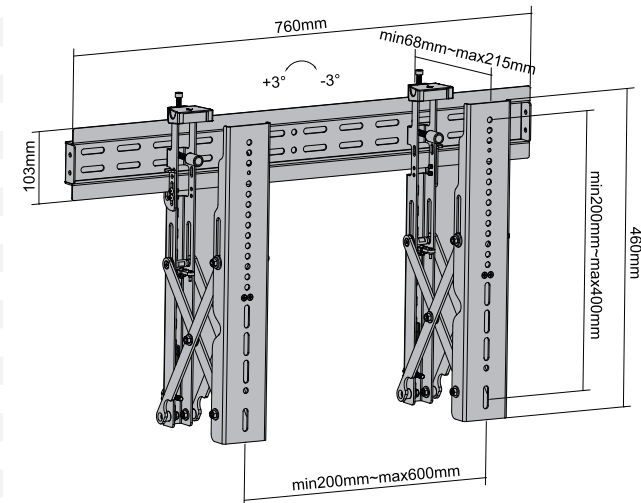

Installation manual

M Public Video Wall Mount Push

EAN: 7350073730513

- en Installation Manual
- ar تثبيت الجدران
- cz Instalační manuál
- de Installationsmanual
- de Installationsanleitung
- ee Paigaldusjuhend
- el Οδηγίες εγκατάστασης
- es Manual de instalación
- fi Asennusohje
- fr Installation Manuel
- he הנקמה ירידה
- hu Szerelési kézikönyv
- it Manuale di installazione
- jp 取り付け説明書
- kr 설치 설명서
- lt Montavimo instrukcija
- lv Uzstādīšanas rokasgrāmata
- nl Installatie handleiding
- no Installasjonshåndbok
- pl Instrukcja instalacji
- pt Manual de instalação
- ro Manual de instalare
- ru Инструкция по установке
- sk Inštalčný manuál
- sl Navodila za montažo
- sv Installationsmanual
- tr Montaj kılavuzu
- zh 安装手册

8

9

10

11