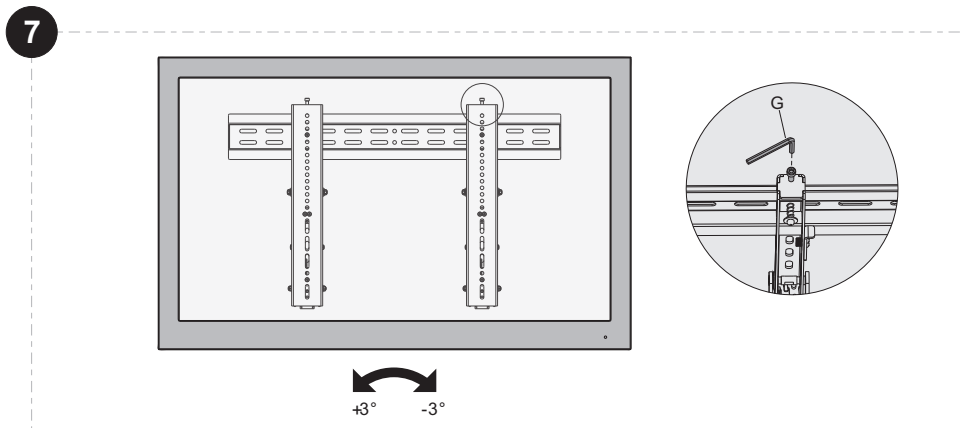

Installation manual

M Public Video Wall Mount Push

EAN: 7350073730513

- en Installation Manual
- ar تثبيت الجدران
- cz Instalační manuál
- de Installationsmanual
- de Installationsanleitung
- ee Paigaldusjuhend
- el Οδηγίες εγκατάστασης
- es Manual de instalación
- fi Asennusohje
- fr Installation Manuel
- he הנקמה ירידה
- hu Szerelési kézikönyv
- it Manuale di installazione
- jp 取り付け説明書
- kr 설치 설명서
- lt Montavimo instrukcija
- lv Uzstādīšanas rokasgrāmata
- nl Installatie handleiding
- no Installasjonshåndbok
- pl Instrukcja instalacji
- pt Manual de instalação
- ro Manual de instalare
- ru Инструкция по установке
- sk Inštalčný manuál
- sl Navodila za montažo
- sv Installationsmanual
- tr Montaj kılavuzu
- zh 安装手册