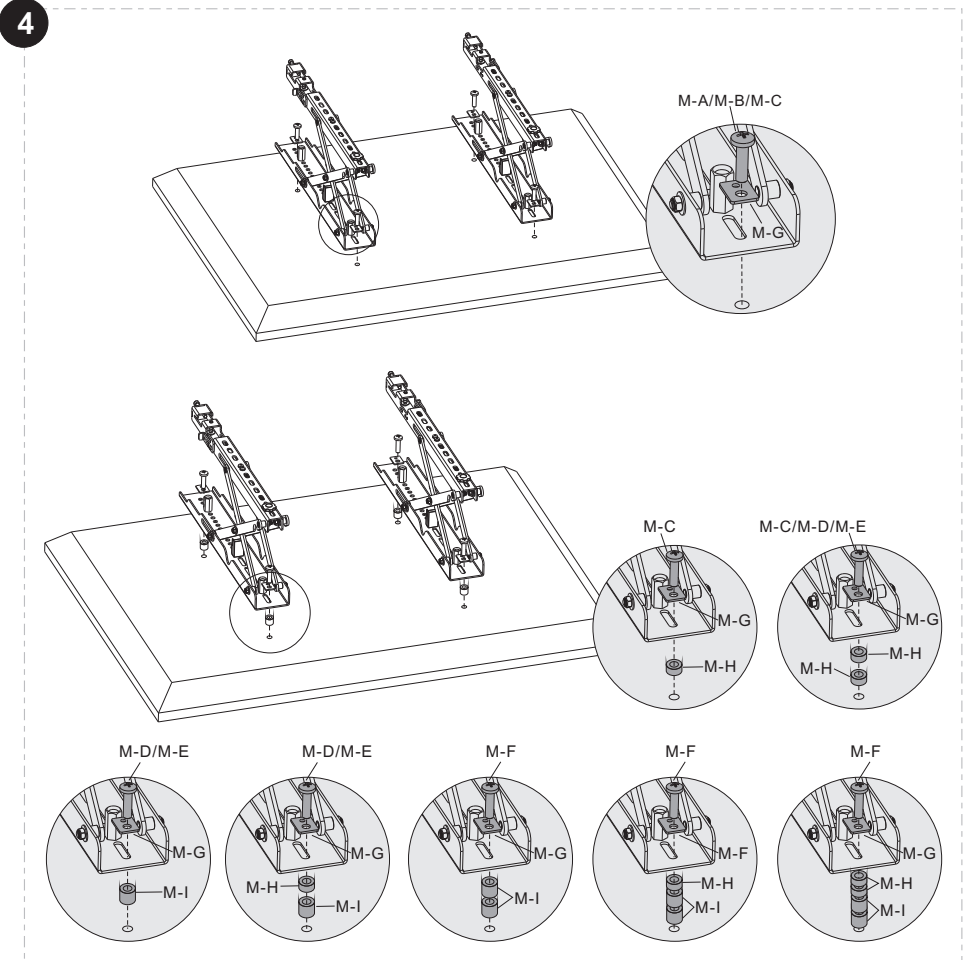

Installation manual

M Public Video Wall Mount Push

EAN: 7350073730513

- en Installation Manual
- ar تثبيت الجدران
- cz Instalační manuál
- de Installationsmanual
- de Installationsanleitung
- ee Paigaldusjuhend
- el Οδηγίες εγκατάστασης
- es Manual de instalación
- fi Asennusohje
- fr Installation Manuel
- he הנקמה ירידה
- hu Szerelési kézikönyv
- it Manuale di installazione
- jp 取り付け説明書
- kr 설치 설명서
- lt Montavimo instrukcija
- lv Uzstādīšanas rokasgrāmata
- nl Installatie handleiding
- no Installasjonshåndbok
- pl Instrukcja instalacji
- pt Manual de instalação
- ro Manual de instalare
- ru Инструкция по установке
- sk Inštalčný manuál
- sl Navodila za montažo
- sv Installationsmanual
- tr Montaj kılavuzu
- zh 安装手册

8

9

10

11