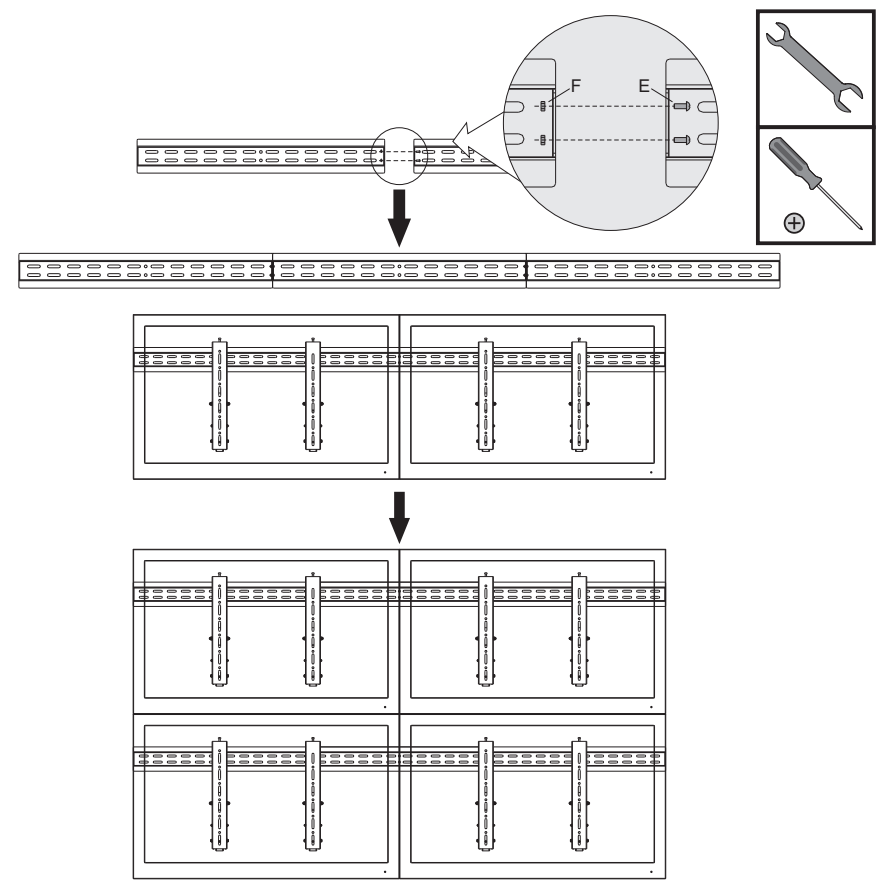

Installation manual

M Public Video Wall Mount Push

EAN: 7350073730513

- en Installation Manual
- ar تثبيت الجدران
- cz Instalační manuál
- de Installationsmanual
- de Installationsanleitung
- ee Paigaldusjuhend
- el Οδηγίες εγκατάστασης
- es Manual de instalación
- fi Asennusohje
- fr Installation Manuel
- he הנקמה ירידה
- hu Szerelési kézikönyv
- it Manuale di installazione
- jp 取り付け説明書
- kr 설치 설명서
- lt Montavimo instrukcija
- lv Uzstādīšanas rokasgrāmata
- nl Installatie handleiding
- no Installasjonshåndbok
- pl Instrukcja instalacji
- pt Manual de instalação
- ro Manual de instalare
- ru Инструкция по установке
- sk Inštalčný manuál
- sl Navodila za montažo
- sv Installationsmanual
- tr Montaj kılavuzu
- zh 安装手册

8

9

10

11