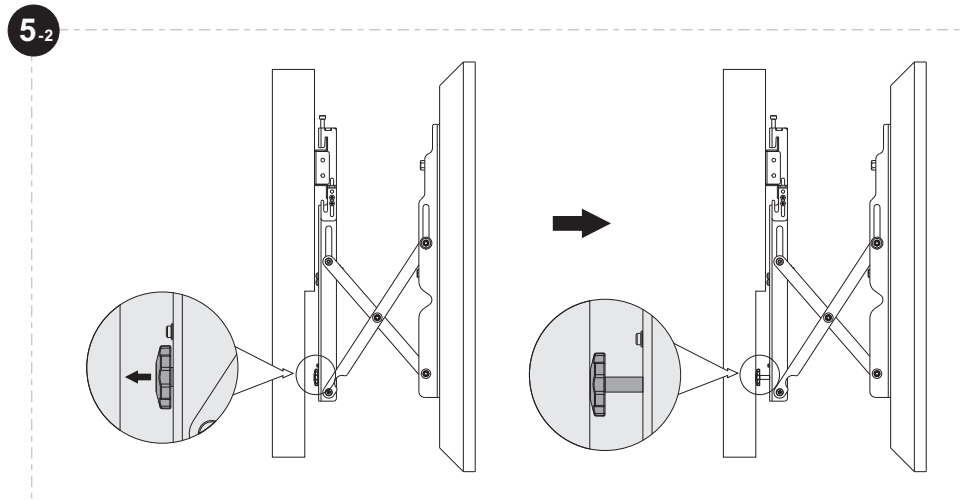

Installation manual

M Public Video Wall Mount Push

EAN: 7350073730513

- en Installation Manual
- ar تثبيت الجدران
- cz Instalační manuál
- de Installationsmanual
- de Installationsanleitung
- ee Paigaldusjuhend
- el Οδηγίες εγκατάστασης
- es Manual de instalación
- fi Asennusohje
- fr Installation Manuel
- he הנקמה ירידה
- hu Szerelési kézikönyv
- it Manuale di installazione
- jp 取り付け説明書
- kr 설치 설명서
- lt Montavimo instrukcija
- lv Uzstādīšanas rokasgrāmata
- nl Installatie handleiding
- no Installasjonshåndbok
- pl Instrukcja instalacji
- pt Manual de instalação
- ro Manual de instalare
- ru Инструкция по установке
- sk Inštalčný manuál
- sl Navodila za montažo
- sv Installationsmanual
- tr Montaj kılavuzu
- zh 安装手册