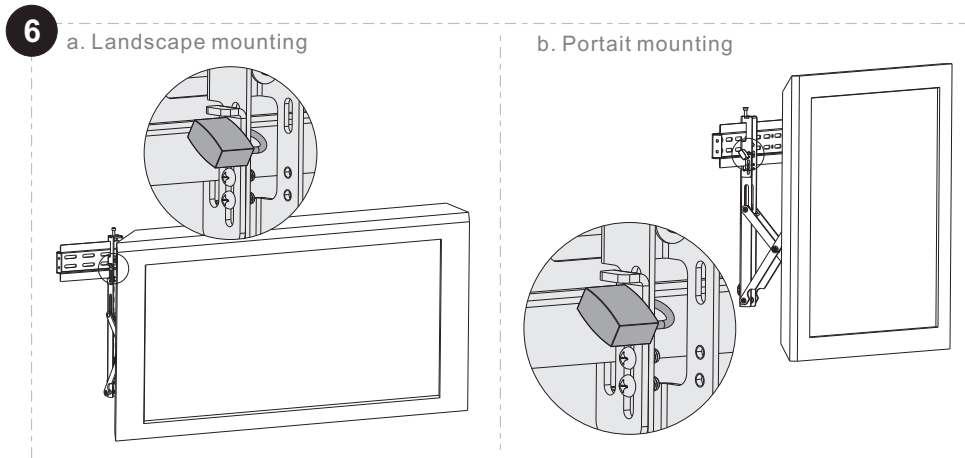

Installation manual

M Public Video Wall Mount Push

EAN: 7350073730513

- en Installation Manual
- ar تثبيت الجدران
- cz Instalační manuál
- de Installationsmanual
- de Installationsanleitung
- ee Paigaldusjuhend
- el Οδηγίες εγκατάστασης
- es Manual de instalación
- fi Asennusohje
- fr Installation Manuel
- he הנקמה ירידה
- hu Szerelési kézikönyv
- it Manuale di installazione
- jp 取り付け説明書
- kr 설치 설명서
- lt Montavimo instrukcija
- lv Uzstādīšanas rokasgrāmata
- nl Installatie handleiding
- no Installasjonshåndbok
- pl Instrukcja instalacji
- pt Manual de instalação
- ro Manual de instalare
- ru Инструкция по установке
- sk Inštalčný manuál
- sl Navodila za montažo
- sv Installationsmanual
- tr Montaj kılavuzu
- zh 安装手册