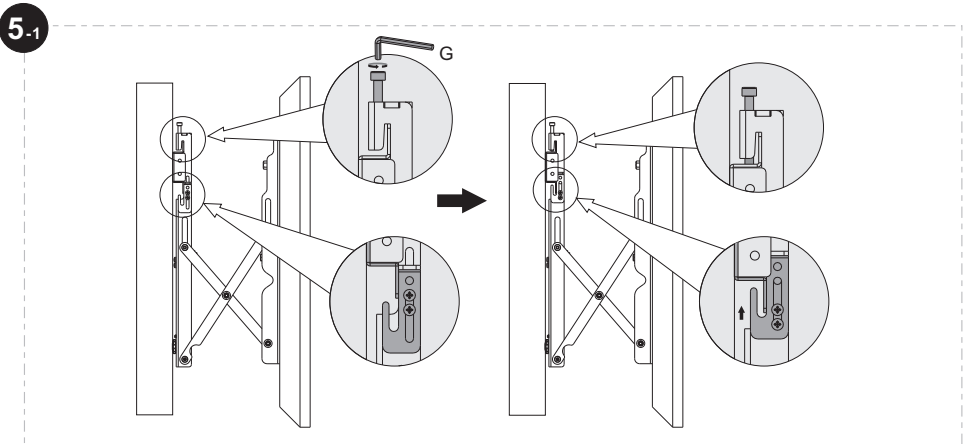

Installation manual

M Public Video Wall Mount Push

EAN: 7350073730513

- en Installation Manual
- ar تثبيت الجدران
- cz Instalační manuál
- de Installationsmanual
- de Installationsanleitung
- ee Paigaldusjuhend
- el Οδηγίες εγκατάστασης
- es Manual de instalación
- fi Asennusohje
- fr Installation Manuel
- he הנקמה ירידה
- hu Szerelési kézikönyv
- it Manuale di installazione
- jp 取り付け説明書
- kr 설치 설명서
- lt Montavimo instrukcija
- lv Uzstādīšanas rokasgrāmata
- nl Installatie handleiding
- no Installasjonshåndbok
- pl Instrukcja instalacji
- pt Manual de instalação
- ro Manual de instalare
- ru Инструкция по установке
- sk Inštalčný manuál
- sl Navodila za montažo
- sv Installationsmanual
- tr Montaj kılavuzu
- zh 安装手册