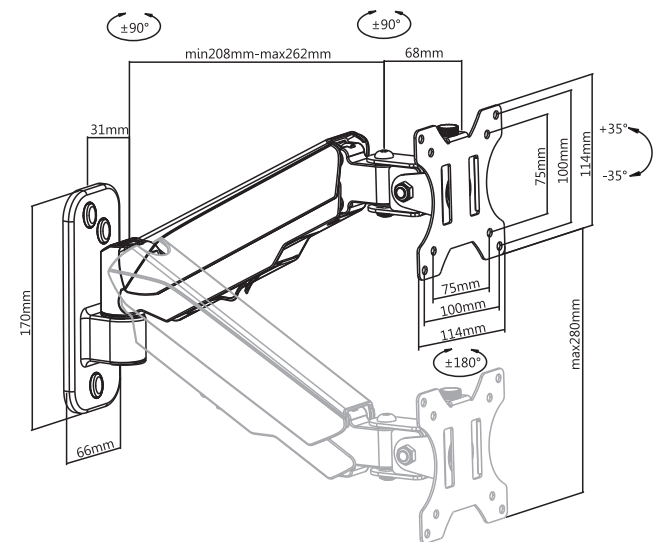

Installation manual

M Monitormount Wall Basic Single

EAN: 7350105210013

- Ⓜ Installation Manual
- Ⓜ تېپىش ئۆلچىمى
- Ⓜ Instalační manuál
- Ⓜ Installationsmanual
- Ⓜ Installationsanleitung
- Ⓜ Paigaldusjuhend
- Ⓜ Οδηγίες εγκατάστασης
- Ⓜ Manual de instalación
- Ⓜ Asennusohje
- Ⓜ Installation Manual
- Ⓜ הנקחה ירידה
- Ⓜ Szerelési kézikönyv
- Ⓜ Manuale di installazione
- Ⓜ 取り付け説明書
- Ⓜ 설치 설명서
- Ⓜ Montavimo instrukcija
- Ⓜ Uzstādīšanas rokasgrāmata
- Ⓜ Installatie handleiding
- Ⓜ Installasjons håndbok
- Ⓜ Instrukcja instalacji
- Ⓜ Manual de instalação
- Ⓜ Manual de instalare
- Ⓜ Инструкция по установке
- Ⓜ Inštalčný manuál
- Ⓜ Navodila za montažo
- Ⓜ Installationsmanual
- Ⓜ Montaj kılavuzu
- Ⓜ 安装手册